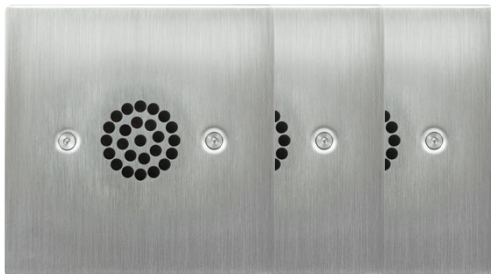

[B] Massagestation Q-Line 3-fach

Komplettset bestehend aus Hydro-Massage-Düsen Q-Line balance, Einbausätzen, Ansaugungen, Pumpenbausatz; Steuerung über myfluvo® App; Automatische Luftbeimischung.