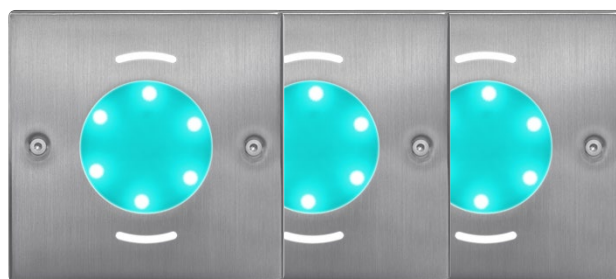

Komplettset bestehend aus Unterwasser-scheinwerfern luchs® NT2 RGB, Einbausätzen und Steuereinheit; Steuerung über myfluvo® App.

[D] myfluvo® Gateway

Zur Steuerung aller fluvo® Schwimmbadattraktionen über myfluvo® App.

[C] Massagestation Q-Line 3-fach

Komplettset bestehend aus Hydro-Massage-Düsen Q-Line balance, Einbausätzen, Ansaugungen, Pumpenbausatz; Steuerung über myfluvo® App; Automatische Luftbeimischung.

[B] Schwalldusche cobra®

Komplettset bestehend aus Einbausatz, Fertigmontage, Ansaugungen, Pumpenbausatz; Steuerung über myfluvo® App.

[D] Lichtpaket Q-Line 3-fach

Komplettset bestehend aus Unterwasserscheinwerfern luchs® NT2 RGB, Einbausätzen und Steuereinheit; Steuerung über myfluvo® App.