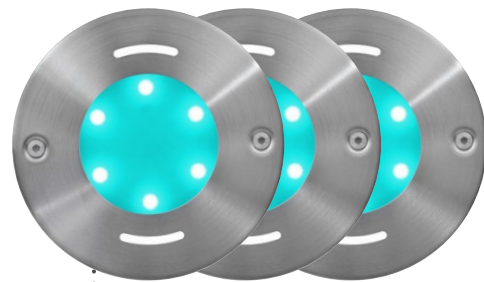

Paket 02

[A] Gegenstromanlage XANAS®

Komplettset bestehend aus Einbausatz, Fertigmontage, Pumpenbausatz; Integrierte Ansaugung; Steuerung über Sensortaster am Produkt und über myfluvo® App; Düse 360° schwenkbar; Volumenstrom 1.000 l/min (60 m³/h); Automatische Luftbeimischung.

Komplettset bestehend aus Einbausatz, Fertigmontage, Ansaugungen, Pumpenbausatz; Steuerung über myfluvo® App.

[D] Lichtpaket 3-fach

Komplettset bestehend aus Unterwasserscheinwerfern luchs® NT2 RGB, Einbausätzen und Steuereinheit; Steuerung über myfluvo® App.