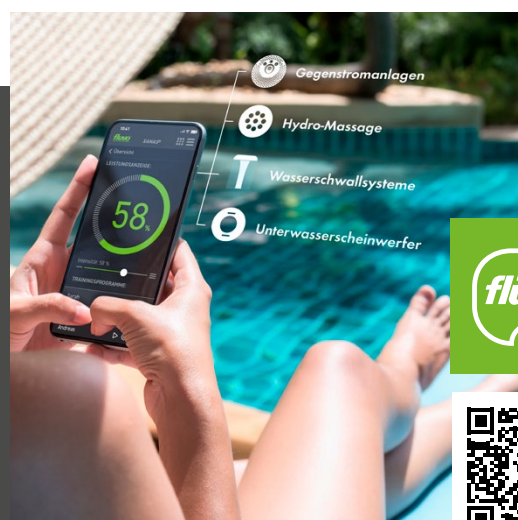

myfluvo[®] ist eine Remote-App mit der alle fluvo[®]-Schwimmbadattraktionen sowohl einzeln als auch gemeinsam gesteuert, kombiniert und voreingestellt werden können.

Paket 01

[A] Gegenstromanlage XANAS®