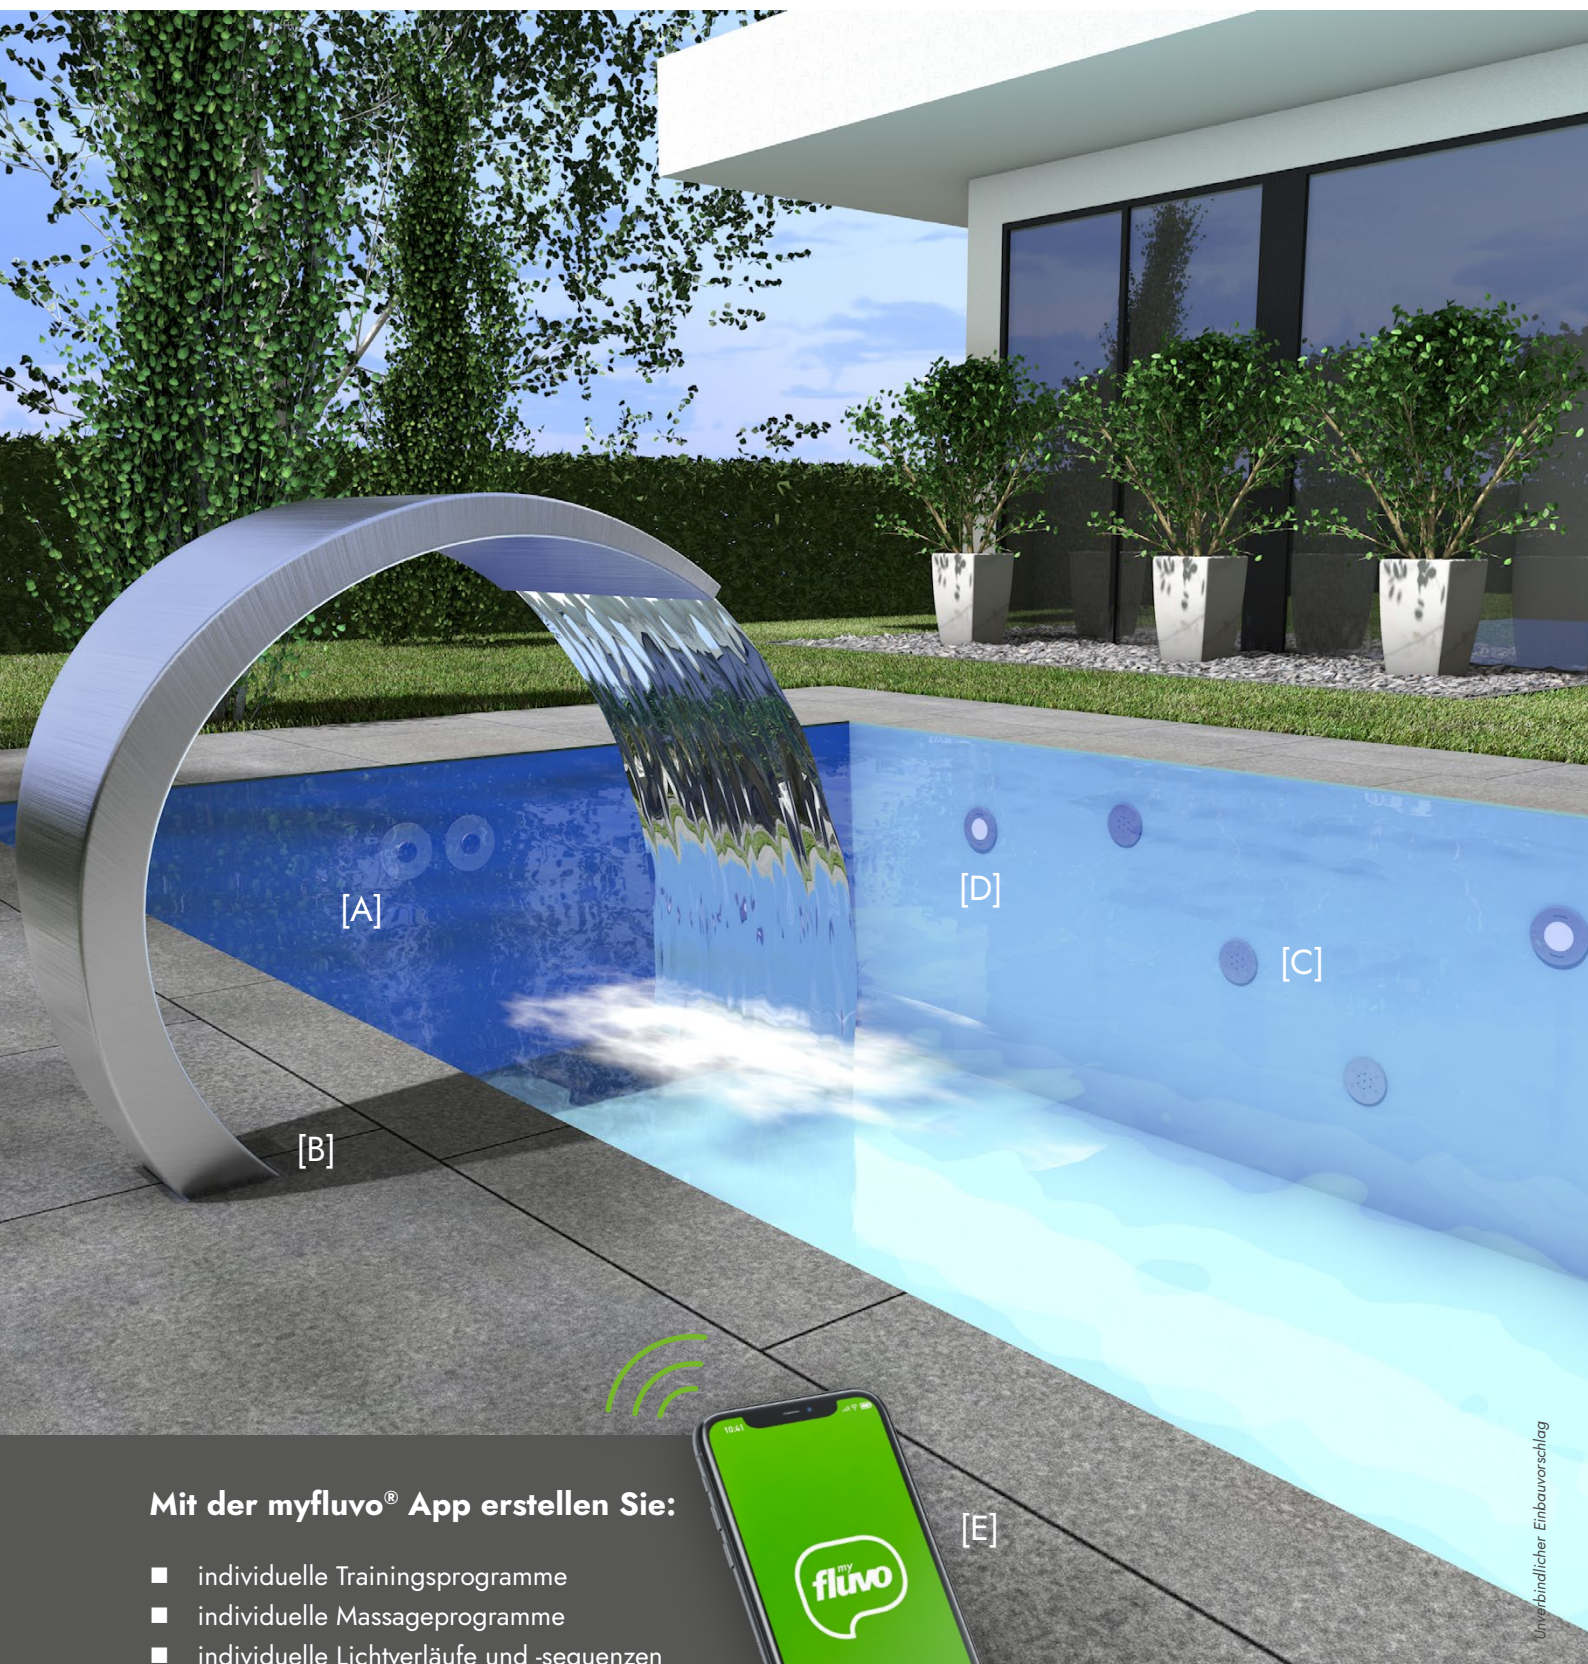

Komplettset bestehend aus Einbausatz, Fertigmontage, Ansaugungen, Pumpenbausatz; Steuerung über myfluvo® App; Düsen 360° schwenkbar; Volumenstrom 1.600 l/min (96 m³/h); Automatische Luftbeimischung.

[B] Schwalldusche cobra®

Komplettset bestehend aus Einbausatz, Fertigmontage, Ansaugungen, Pumpenbausatz; Steuerung über myfluvo® App.

[C] Massagestation 3-fach

Komplettset bestehend aus Hydro-Massage-Düsen compact balance, Einbausätzen, Ansaugungen, Pumpenbausatz; Steuerung über myfluvo® App; Automatische Luftbeimischung.

[D] Lichtpaket 3-fach

Komplettset bestehend aus Unterwasserscheinwerfern luchs® NT2 RGB, Einbausätzen und Steuereinheit; Steuerung über myfluvo® App.

[E] myfluvo® Gateway

Zur Steuerung aller fluvo® Schwimmbadattraktionen über myfluvo® App.

[B] Massagestation Q-Line 3-fach

Komplettset bestehend aus Hydro-Massage-Düsen Q-Line balance, Einbausätzen, Ansaugungen, Pumpenbausatz; Steuerung über myfluvo® App; Automatische Luftbeimischung.

[C] Lichtpaket Q-Line 3-fach