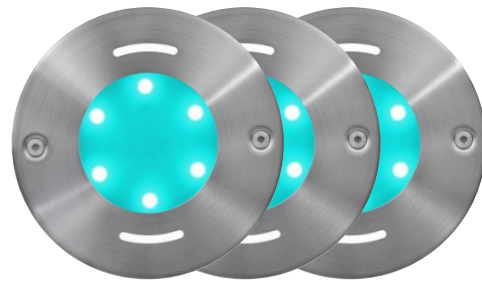

[C] Lichtpaket 3-fach

Komplettset bestehend aus Unterwasserscheinwerfern luchs® NT2 RGB, Einbausätzen und Steuereinheit; Steuerung über myfluvo® App.