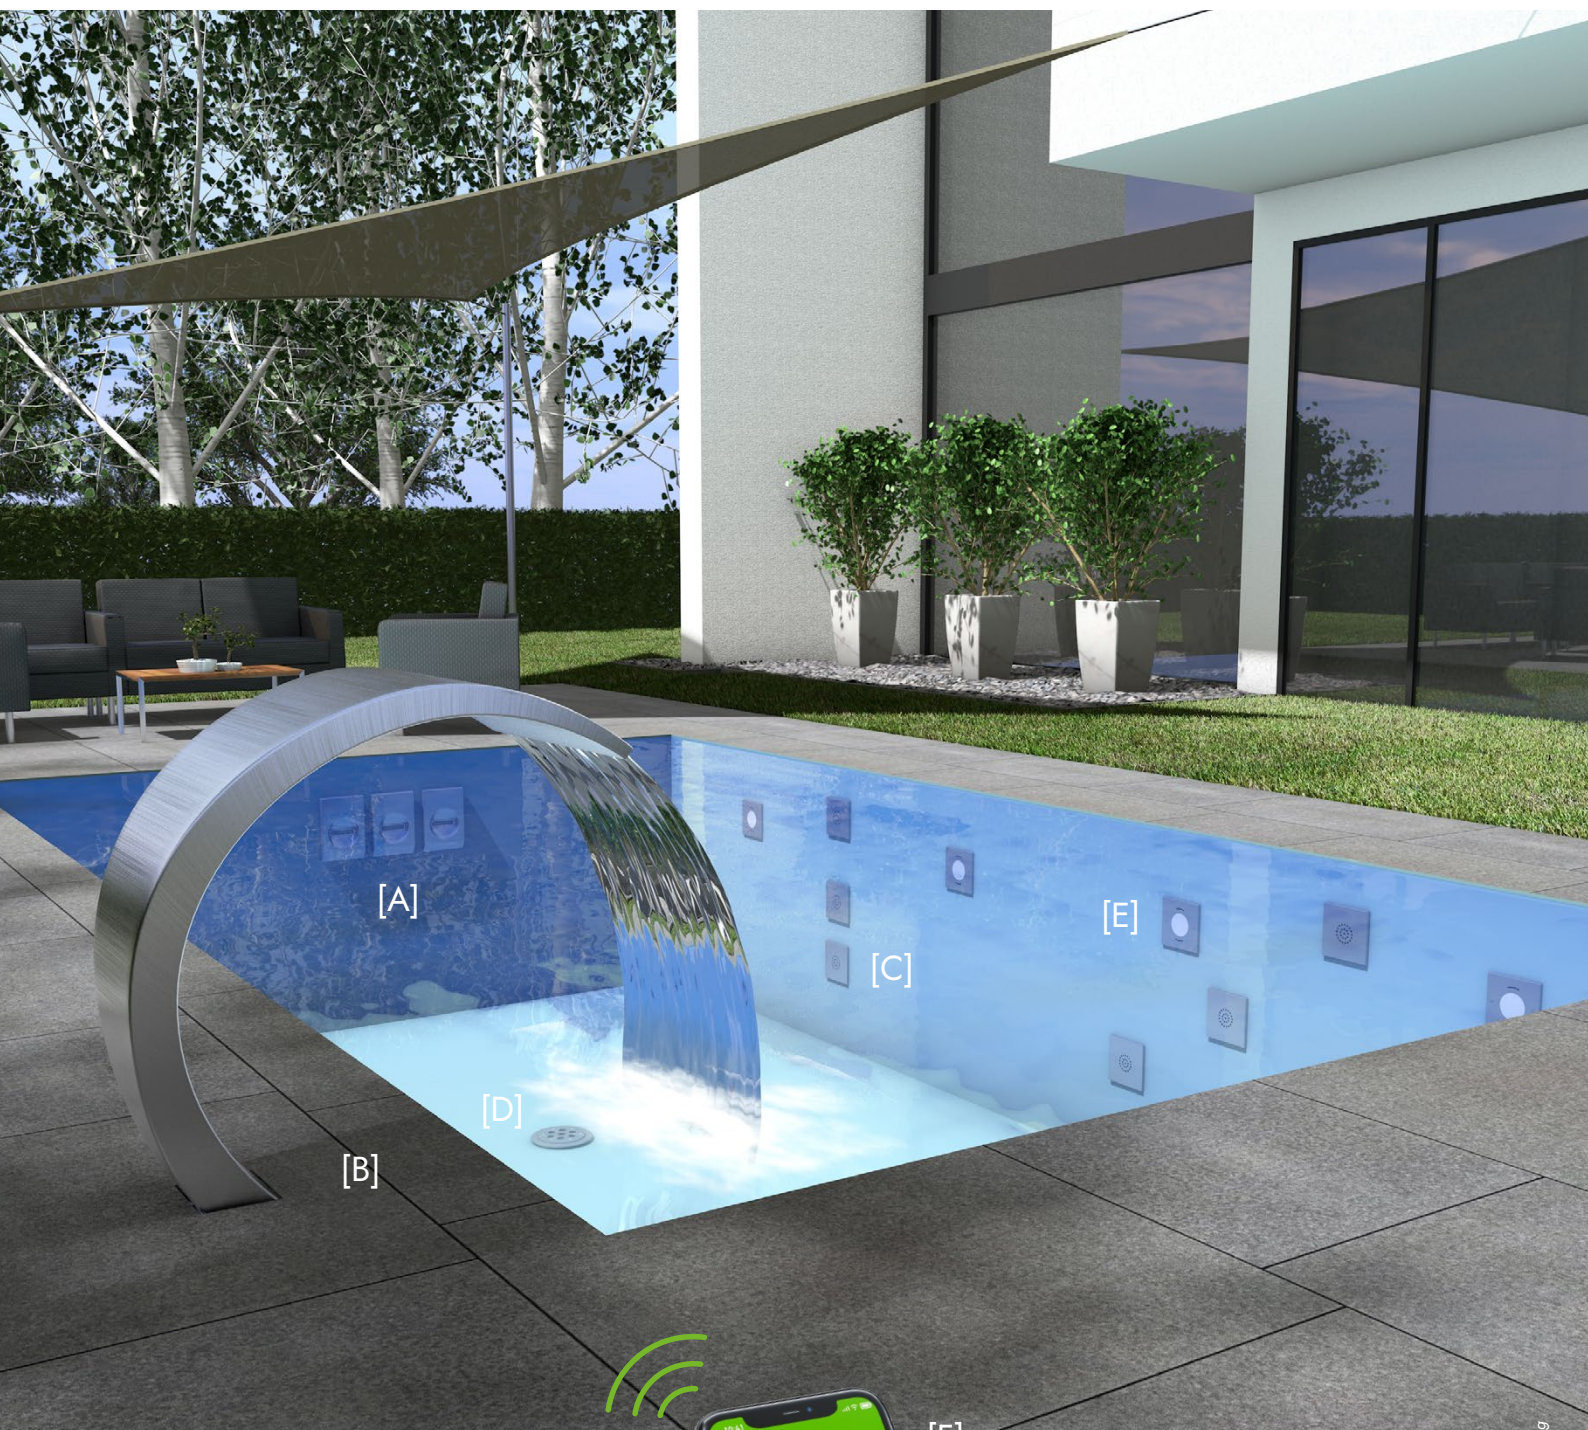

[E] myfluvo® Gateway

Zur Steuerung aller fluvo® Schwimmbadattraktionen über myfluvo® App.

Mit der myfluvo[®] App erstellen Sie:

- individuelle Trainingsprogramme
- individuelle Massageprogramme
- individuelle Lichtverläufe und -sequenzen

[C] Massagestation Q-Line 6-fach

Komplettset bestehend aus Hydro-Massage-Düsen Q-Line comfort, Einbausätzen, Ansaugungen, Pumpenbausatz; Steuerung über myfluvo® App; Automatische Luftbeimischung.

[B] Schwalldusche cobra®

Komplettset bestehend aus Einbausatz, Fertigmontage, Ansaugungen, Pumpenbausatz; Steuerung über myfluvo® App.

[D] Bodengeysir

Komplettset bestehend aus Bodendüse forte 60, Einbausatz, Ansaugungen, Pumpenbausatz; Steuerung über myfluvo® App.

[E] Lichtpaket Q-Line 8-fach

Komplettset bestehend aus Unterwasserscheinwerfern luchs® NT2 RGB, Einbausätzen und Steuereinheit; Steuerung über myfluvo® App.

[F] myfluvo® Gateway

Zur Steuerung aller fluvo® Schwimmbadattraktionen über myfluvo® App.