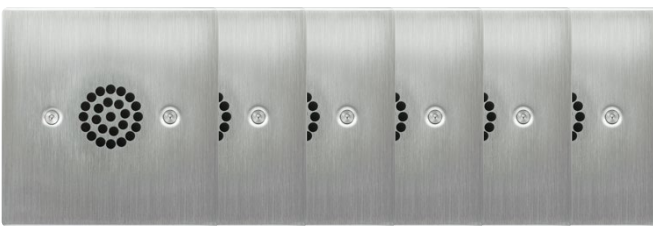

[E] myfluvo® Gateway

Zur Steuerung aller fluvo® Schwimmbadattraktionen über myfluvo® App.

Mit der myfluvo[®] App erstellen Sie:

- individuelle Trainingsprogramme
- individuelle Massageprogramme
- individuelle Lichtverläufe und -sequenzen

[C] Massagestation Q-Line 6-fach

Komplettset bestehend aus Hydro-Massage-Düsen Q-Line comfort, Einbausätzen, Ansaugungen, Pumpenbausatz; Steuerung über myfluvo® App; Automatische Luftbeimischung.

[B] Schwalldusche cobra®