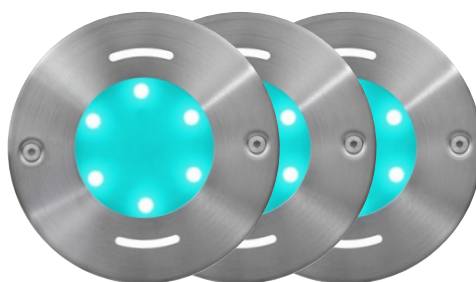

[C] Lichtpaket 3-fach

Komplettsset bestehend aus Unterwasserscheinwerfern luchs® NT2 RGB, Einbausätzen und Steuereinheit; Steuerung über myfluvo® App.