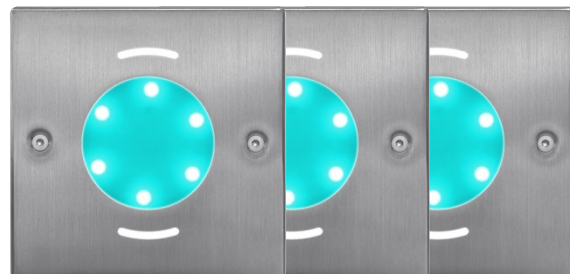

[C] Lichtpaket Q-Line 3-fach

Komplettset bestehend aus Unterwasser-scheinwerfern luchs® NT2 RGB, Einbausätzen und Steuereinheit; Steuerung über myfluvo® App.