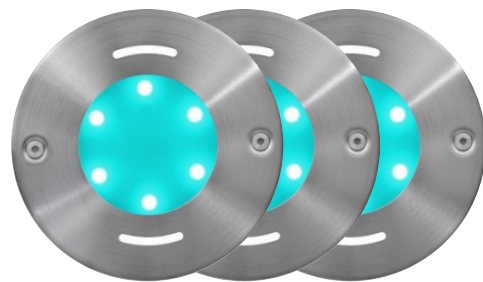

[D] Lichtpaket 3-fach

Komplettset bestehend aus Unterwasserscheinwerfern luchs® NT2 RGB, Einbausätzen und Steuereinheit; Steuerung über myfluvo® App.

[E] myfluvo® Gateway

Zur Steuerung aller fluvo® Schwimmbadattraktionen über myfluvo® App.