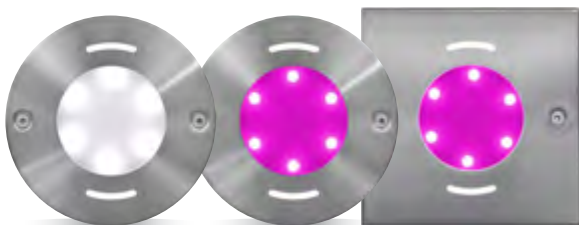

luchs® NT2

LED

RGB

6 LED-Chips
33 W Power-LED (weiß)

6 RGB-LED-Chips
33 W Power-RGB-LED (farbig)

☀ 5.300 lm
💡 6.500 K
◀ 110°
🕒 0-100 %

☀ 3.800 lm
◀ 110°
🕒 0-100 % über DMX

Ø 105 mm bzw. 105 x 105 mm

FÜR ENGE PLATZVERHÄLTNISSE