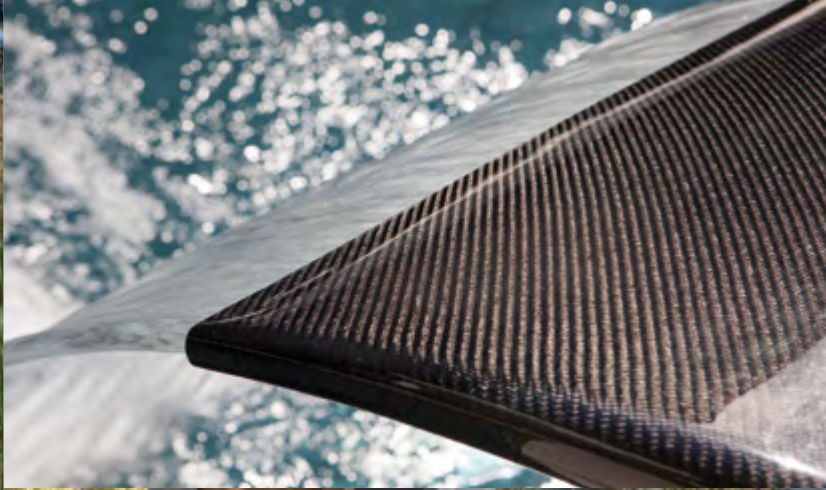

cobra[®] Schwallduschen

Optische Highlights

cobra[®]
SCHWALDUSCHEN

cobra® SCHWALLDUSCHEN

Optische Highlights

cobra® Schwallduschen sind das optische Highlight am Pool. Sie bereichern Ihre Badelandschaft jedoch nicht nur optisch und akustisch. Die Massage des kraftvollen Wasserschwalls auf Oberkörper, Nacken und Schultern sorgt für eine angenehme und effektive Massagewirkung.

cobra® Schwallduschen werden aus hochwertigem Edelstahl oder aus dem Hightech-Material Carbon hergestellt. Die cobra® carbon ist dadurch extrem robust und korrosionsbeständig und kann in beliebigen Farbtönen hergestellt werden. Oder aber in der Premium-Qualität: Schwarz - mit sichtbarem Carbon.

Hinter dem perfekten **fluvo**®-Schleier stecken jahrzehntelange Erfahrung in der Entwicklung und Perfektionierung von Wasserschwallsystemen. Jedes Modell hat seine eigene Form, sein Volumen und einen genau berechneten Wasserfall. Wir haben unsere Produkte bis ins kleinste Detail optimiert, damit Sie die schönsten Momente am und im Pool jederzeit genießen können.

PRODUKT-HIGHLIGHTS

- ▶ Perfekter Wasserschleier
- ▶ Einzigartiges Design
- ▶ Hochwertiger Edelstahl
- ▶ Hightech-Material Carbon
- ▶ Verschiedene Größen

TECHNISCHE DATEN

- ▶ Höhen: cobra® carbon: 800 mm
cobra® maxi: 800 mm
cobra® midi: 600 mm
cobra® mini: 400 mm
- ▶ Für alle Beckenarten und den nachträglichen Einbau geeignet
- ▶ Sicherheit und Konformität mit internationalen technischen Regeln und Normen