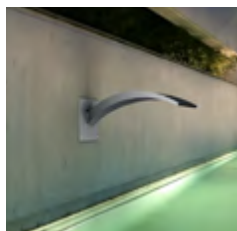

cobra[®] Schwallduschen

Optische Highlights

cobra[®]
SCHWALDUSCHEN

cobra® SCHWALLDUSCHEN

Optische Highlights

cobra® Schwallduschen sind das optische Highlight am Pool. Sie bereichern Ihre Badelandschaft jedoch nicht nur optisch und akustisch. Die Massage des kraftvollen Wasserschwalls auf Oberkörper, Nacken und Schultern sorgt für eine angenehme und effektive Massagewirkung.

PRODUKT-HIGHLIGHTS

- ▶ Perfekter Wasserschleier
- ▶ Einzigartiges Design
- ▶ Hochwertiger Edelstahl
- ▶ Hightech-Material Carbon
- ▶ Verschiedene Größen

TECHNISCHE DATEN

- ▶ Höhen: cobra® carbon: 800 mm
cobra® maxi: 800 mm
cobra® midi: 600 mm
cobra® mini: 400 mm
- ▶ Für alle Beckenarten und den nachträglichen Einbau geeignet
- ▶ Sicherheit und Konformität mit internationalen technischen Regeln und Normen

Weitere Informationen
unter www.fluvo.de

EDELSTAHL ODER CARBON – SIE HABEN DIE WAHL

cobra[®] Schwallduschen

Abb.: cobra[®] mini, midi, maxi

Abb.: cobra[®] carbon schwarz, weiß

COBRA[®] WANDMONTAGE

Kein Platz am Beckenrand?
Die Schwalldusche cobra[®] aus
Edelstahl ist auch für die Wand-
montage erhältlich.

SETZEN SIE FARBKAZENTE

cobra[®] carbon Schwallduschen
sind auf Anfrage in verschiedenen
RAL-Farben erhältlich.

fluvo[®] – DIE WELT DER SCHWIMMBADATTRAKTIONEN

Mit unseren fluvo[®] Produkten verwandeln wir Schwimmbäder und Pools in sprudelnde Erlebnis-oasen. Gegenstromschwimmanlagen, Hydro-Massage, Wasserschwall- und Luftsprudelsysteme, aber auch die neueste LED-Technologie kommen zum Einsatz, um mit Wasser, Licht und Luft inspirierende Effekte nach dem Vorbild der Natur zu erzielen. Um unseren hohen