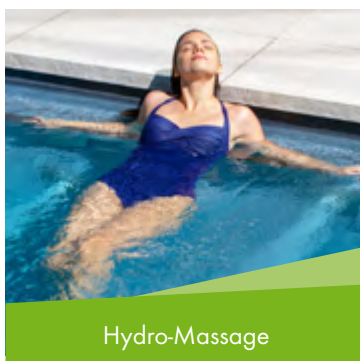

fluvo® – DIE WELT DER SCHWIMMBADATTRAKTIONEN

Mit unseren fluvo® Produkten verwandeln wir Schwimmbäder und Pools in sprudelnde Erlebnis-oasen. Gegenstromschwimmanlagen, Hydro-Massage, Wasserschwall- und Luftsprudelsysteme, aber auch die neueste LED-Technologie kommen zum Einsatz, um mit Wasser, Licht und Luft inspirierende Effekte nach dem Vorbild der Natur zu erzielen. Um unseren hohen

Qualitätsansprüchen gerecht zu werden, entwickeln, konstruieren und produzieren wir die kompletten Anlagen in unserem Werk in Tübingen. Sie dürfen von unserer Marke fluvo® zu recht Außergewöhnliches erwarten: Hochwertigste Materialien und beste Verarbeitung garantieren maximale Qualität und Langlebigkeit.