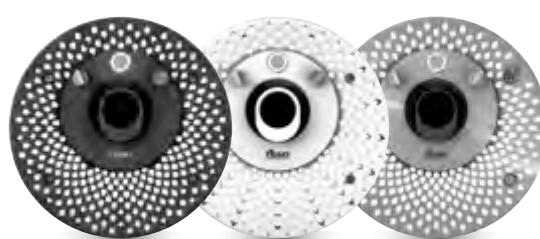

POINTS FORTS

- ▶ Design singulier
- ▶ Mélange eau/air réglable
- ▶ Sortie orientable
- ▶ Commande sensible éclairée on/off
- ▶ Aspiration intégrée

SPÉCIFICATIONS TECHNIQUES

- ▶ Débit : 1000 - 1200 l/min (60 - 72 m³/h)
Vitesse d'écoulement : 1,75 - 2,0 m/s
Puissance de la pompe : 3,0 - 4,0 kW
- ▶ Dimensions :
285 x 30 mm (Q-Line 300 x 300 x 32 mm)
- ▶ Convient pour tous types de bassins, montage ultérieur possible sur bassins, existant
- ▶ Sécurité et respect des réglementations techniques et normes internationales

Plus d'informations
sous www.xanas.info

COMMANDE INTELLIGENTE

XANAS[®] avec des touches sensibles

Fig. : inox mat

COMMANDE MÉCANIQUE

XANAS[®] avec des boutons rotatifs

Fig. : inox poli

anthracite

blanc

inox poli

Q-Line

anthracite

blanc

inox mat

fluvo[®] – L'UNIVERS DES ÉQUIPEMENTS DE PISCINES

Nos équipements **fluvo**[®] transforment vos piscines en oasis de bien-être. Nos gammes de nages à contre-courant, d'hydromassage, de jets d'eau, de bains bouillonnants et la toute dernière technologie de nos projecteurs aquatiques ont été étudiées pour reproduire, grâce aux éléments naturels de l'eau, l'air et la lumière, les effets inspirants du modèle de la nature.